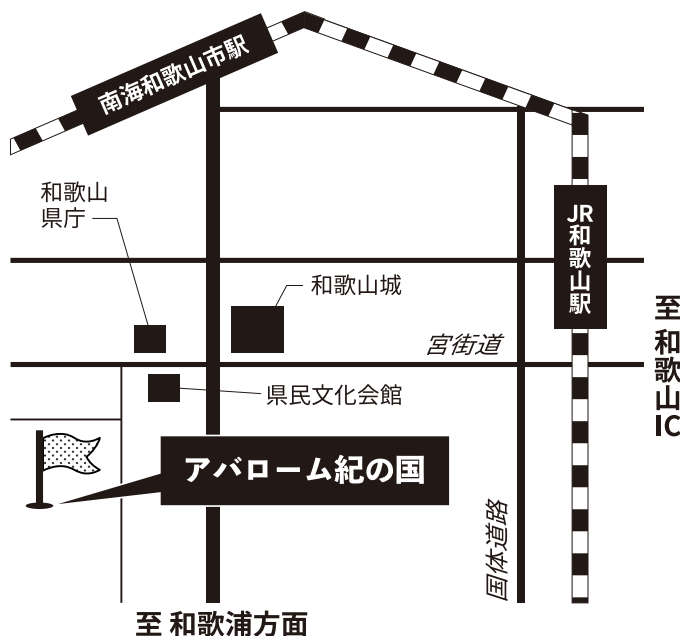

徒歩でお越しの方

- >> JR 和歌山駅から約 40 分
- >> 南海和歌山市駅から約 20 分