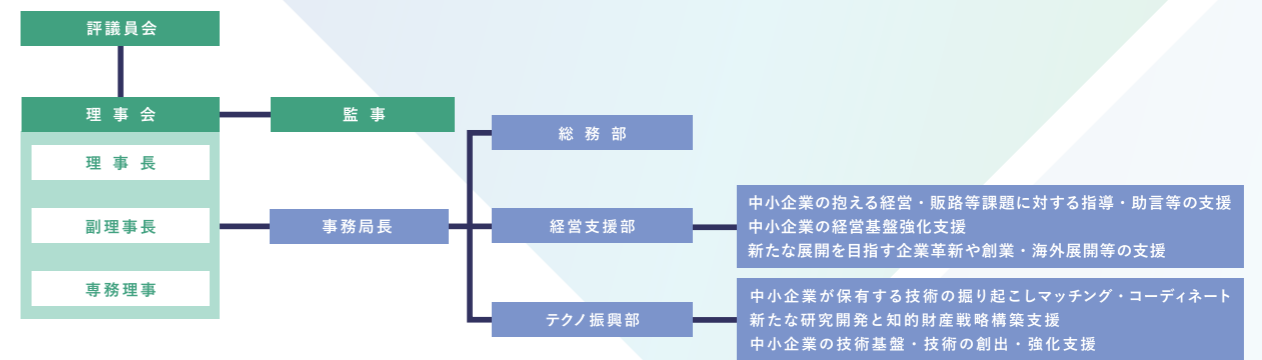

和歌山県の中小企業の皆様にさまざまな支援を実施しています。

- 起業・創業
 - 経営改善
 - 生産性向上
 - 人材活用
 - 技術・研究開発
 - 新商品開発
 - 販路開拓
- その他、経営相談を始め、他の支援機関と連携して皆様の課題解決に取り組みます。

経営のお悩みごとなら
お電話またはご相談フォーム

ビジネスの知恵を知りたいなら
「知る」のアップデートができるビジネスメディア
WAKA-CHEER
サイト閲覧はこちら

組織図

概要

名称 公益財団法人わかやま産業振興財団
代表者 理事長 下宏
所在地 〒640-8033 和歌山市本町二丁目1番地
設立年月日 1991年3月18日
基本財産 18,000千円
設立目的 地域産業技術の振興を図るとともに、創業や中小企業等の技術及び経営の革新、新事業の創出など様々な局面における技術開発、人材育成、市場開拓、資金調達など多様な事業活動を総合的に支援し、もって地域経済の発展に寄与する。