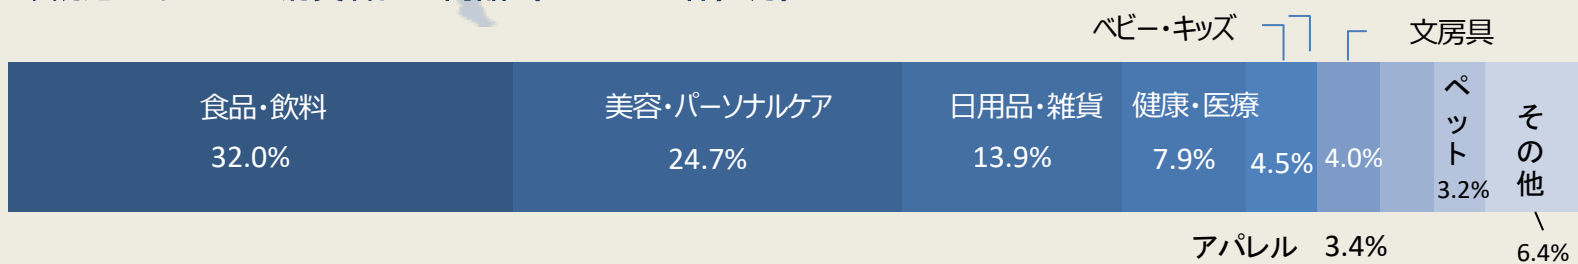

調達ジャンル：消費者向け商品（100-200件/月）