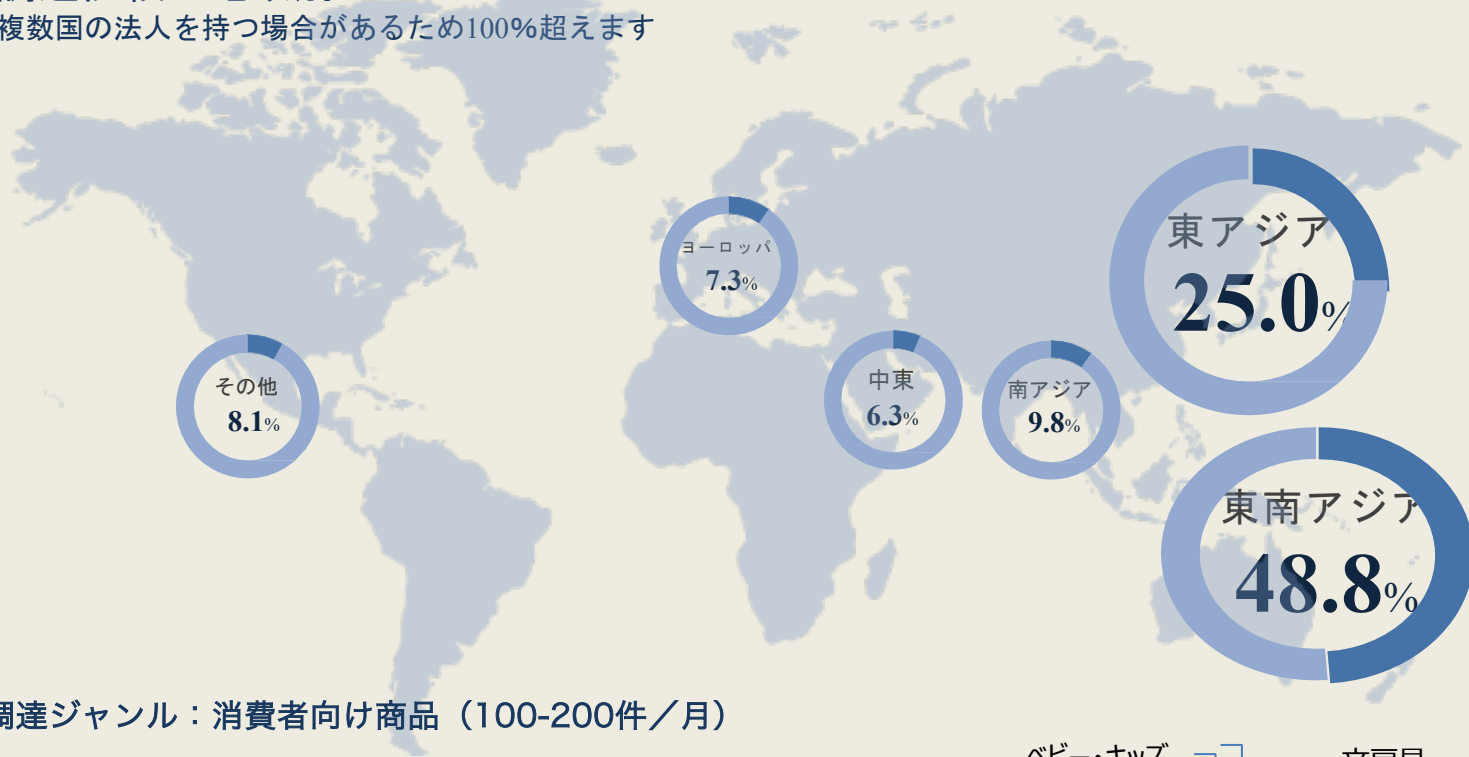

調達依頼：地域別

*複数国の法人を持つ場合があるため100%超えます